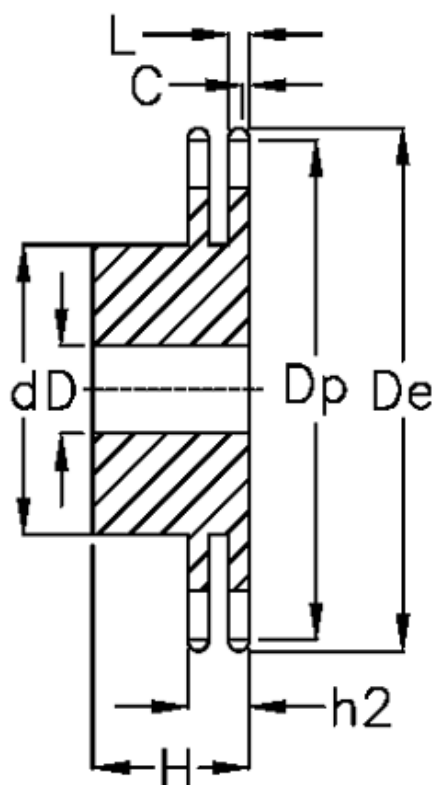

Varenummer: 616012006013
Beskrivelse: Navhjul 10 B-2 Z=13 duplex
forboret

Mål

Antal tænder	= 13
C	= 1.6
d	= 49
D	= 14±0,5
De	= 73
Dp	= 66.32
For kædebetegnelse	= 10 B-2
For kæde størrelse	= 5/8" x 3/8"

H	= 40
h2	= 25.5
L	= 9